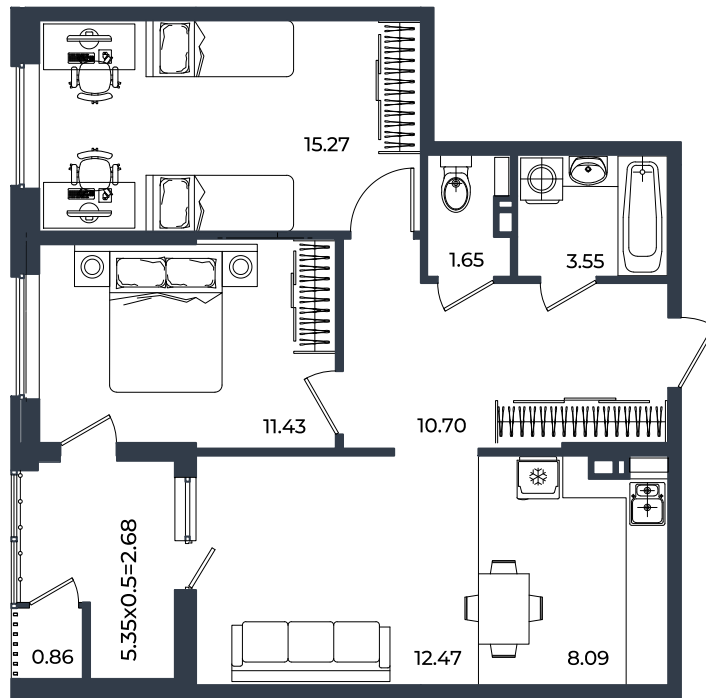

2026 г.

Проект

Микрорайон «Образцово»

Номер на этаже

805

Этаж

5 из 18

Корпус

Дом 11

Секция

1

Заселение

I квартал 2026 г.

Отделка

Предчистовая

1 этаж