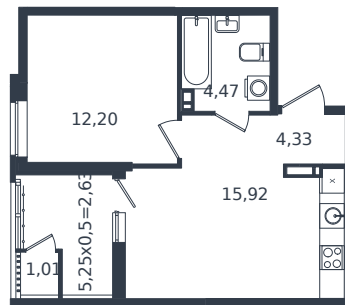

Квартира № 926

1 этаж

1К-квартира 40.56 м²

6 549 892 ₪

Проект
Номер на этаже
Этаж
Корпус
Секция
Заселение
Отделка

Микрорайон «Образцово»
926
19 из 21
Дом 17
1
2026 г.
Готовая отделка