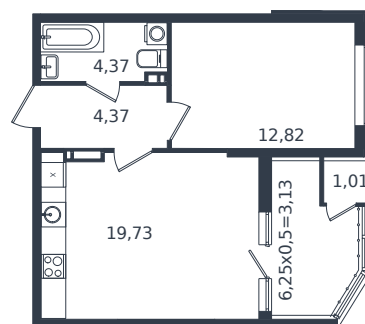

Квартира № 925

1 этаж

1К-квартира 45.43 м²

7 154 792 ₪

Проект	Микрорайон «Образцово»
Номер на этаже	925
Этаж	19 из 21
Корпус	Дом 17
Секция	1
Заселение	2026 г.
Отделка	Готовая отделка

+7(861)210-35-75

ИНСИТИ
ДЕВЕЛОПМЕНТ