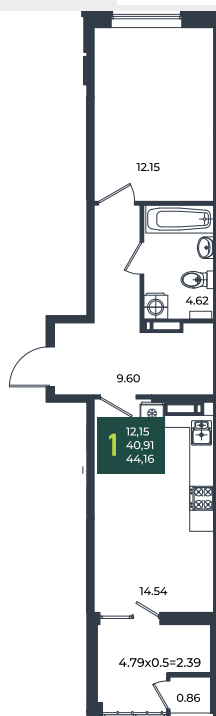

# Квартира № 780

1К-квартира 44.16 м<sup>2</sup>

7 395 160 Р

Жилой комплекс

Инсити

Адрес

г. Краснодар, ул. им. Кирилла Россинского, 3/1, к.1

Срок сдачи

2026 г.

Проект  
Номер на этаже  
Этаж  
Корпус  
Секция  
Заселение  
Отделка

Микрорайон «Образцово»  
780  
18 из 18  
Дом 11  
1  
I квартал 2026 г.  
Предчистовая

1 этаж