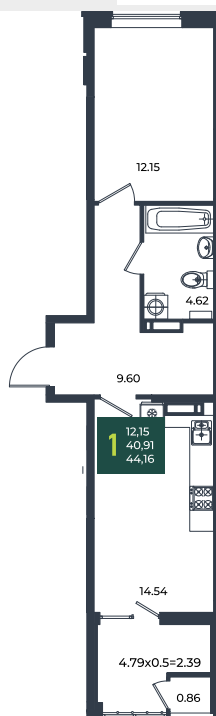

# Квартира № 768

1К-квартира 44.16 м<sup>2</sup>

7 410 062 Р

Жилой комплекс

Инсити

Адрес

г. Краснодар, ул. им. Кирилла Россинского, 3/1, к.1

Срок сдачи

2026 г.

Проект  
Номер на этаже  
Этаж  
Корпус  
Секция  
Заселение  
Отделка

Микрорайон «Образцово»  
768  
17 из 18  
Дом 11  
1  
I квартал 2026 г.  
Предчистовая

1 этаж