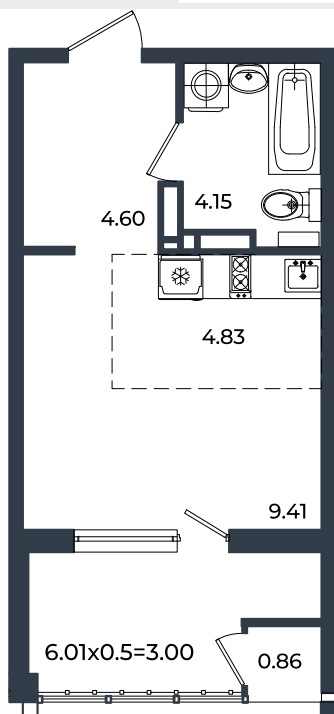

# Квартира № 93

Студия 26.85 м<sup>2</sup>

5 332 750 Р

Жилой комплекс

Инсити

Адрес

г. Краснодар, ул. им. Кирилла Россинского, 3/1, к.1

Срок сдачи

2026 г.

Проект  
Номер на этаже  
Этаж  
Корпус  
Секция  
Заселение  
Отделка

Микрорайон «Образцово»  
93  
17 из 18  
Дом 11  
1  
I квартал 2026 г.  
Предчистовая

1 этаж