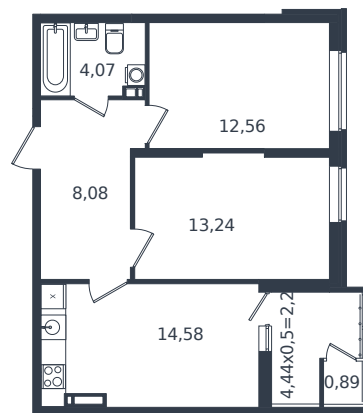

# Квартира № 918

1 этаж

2К-квартира 55.64 м²

8 219 400 ₺

Проект  
Номер на этаже  
Этаж  
Корпус  
Секция  
Заселение  
Отделка

Микрорайон «Образцово»  
918  
18 из 21  
Дом 17  
1  
2026 г.  
Готовая отделка