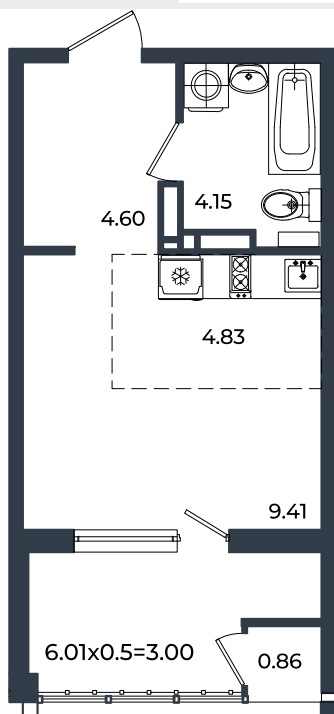

# Квартира № 69

Студия 26.85 м<sup>2</sup>

5 351 250 Р

Жилой комплекс

Инсити

Адрес

г. Краснодар, ул. им. Кирилла Россинского, 3/1, к.1

Срок сдачи

2026 г.

Проект  
Номер на этаже  
Этаж  
Корпус  
Секция  
Заселение  
Отделка

Микрорайон «Образцово»  
69  
13 из 18  
Дом 11  
1  
I квартал 2026 г.  
Предчистовая

1 этаж