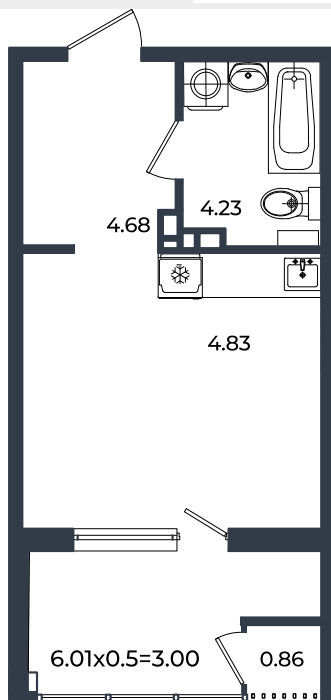

# Квартира № 39

Студия 27.01 м<sup>2</sup>

5 398 300 ₽

Жилой комплекс

Инсити

Адрес

г. Краснодар, ул. им. Кирилла Россинского, 3/1, к.1

Срок сдачи

2026 г.

Проект  
Номер на этаже  
Этаж  
Корпус  
Секция  
Заселение  
Отделка

Микрорайон «Образцово»  
39  
8 из 18  
Дом 11  
1  
I квартал 2026 г.  
Предчистовая

1 этаж