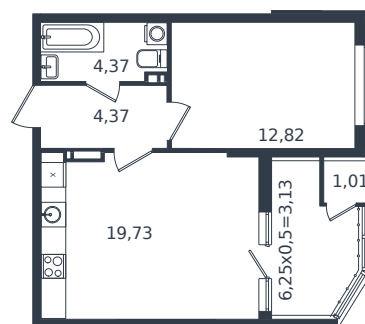

Квартира № 913

1 этаж

1К-квартира 45.43 м²

6 894 580 ₺

Проект	Микрорайон «Образцово»
Номер на этаже	913
Этаж	17 из 21
Корпус	Дом 17
Секция	1
Заселение	2026 г.
Отделка	Готовая отделка