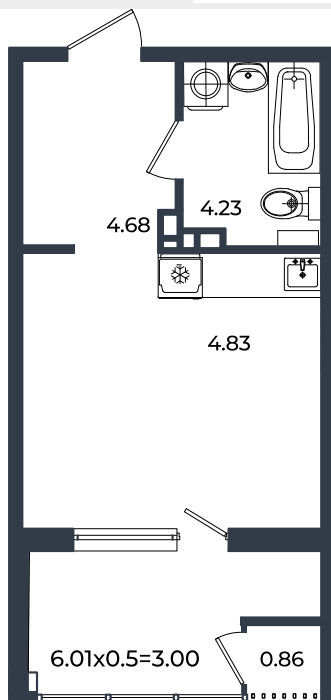

Квартира № 15

Студия 27.01 м²

5 389 050 ₽

Жилой комплекс

Инсити

Адрес

г. Краснодар, ул. им. Кирилла Россинского, 3/1, к.1

Срок сдачи

2026 г.

Проект
Номер на этаже
Этаж
Корпус
Секция
Заселение
Отделка

Микрорайон «Образцово»
15
4 из 18
Дом 11
1
I квартал 2026 г.
Предчистовая

1 этаж