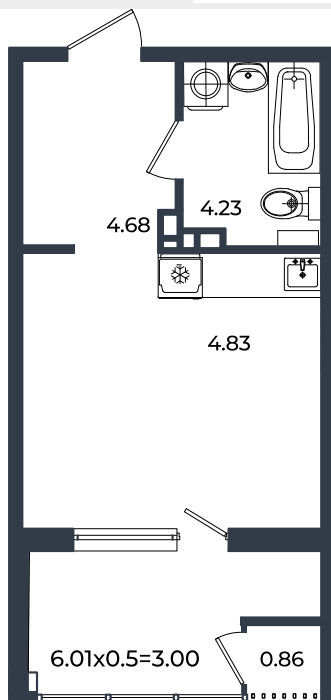

Квартира № 9

Студия 27.01 м²

5 398 300 ₽

Жилой комплекс

Инсити

Адрес

г. Краснодар, ул. им. Кирилла Россинского, 3/1, к.1

Срок сдачи

2026 г.

Проект
Номер на этаже
Этаж
Корпус
Секция
Заселение
Отделка

Микрорайон «Образцово»
9
3 из 18
Дом 11
1
I квартал 2026 г.
Предчистовая

1 этаж