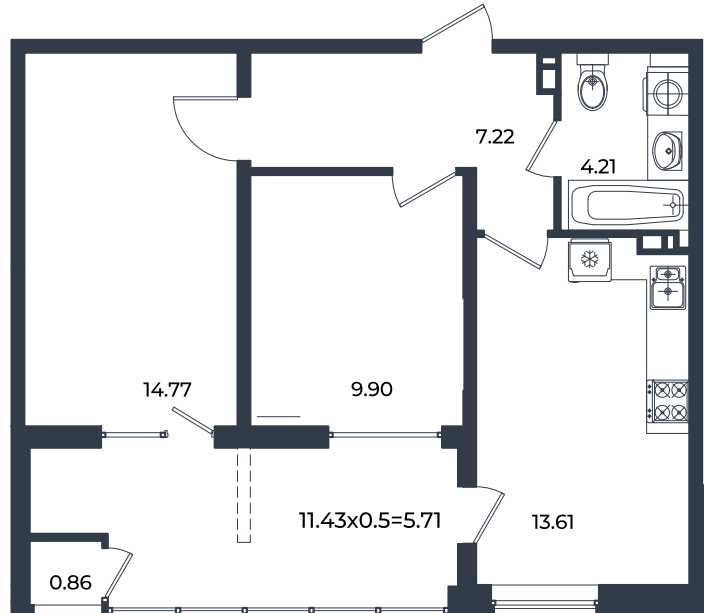

Квартира № 435

2К-квартира 56.28 м²

8 316 450 Р

Жилой комплекс

Инсити

Адрес

г. Краснодар, ул. им. Кирилла Россинского, 3/1, к.1

Срок сдачи

2026 г.

Проект
Номер на этаже
Этаж
Корпус
Секция
Заселение
Отделка

Микрорайон «Образцово»
435
7 из 18
Дом 11
1
I квартал 2026 г.
Предчистовая

1 этаж