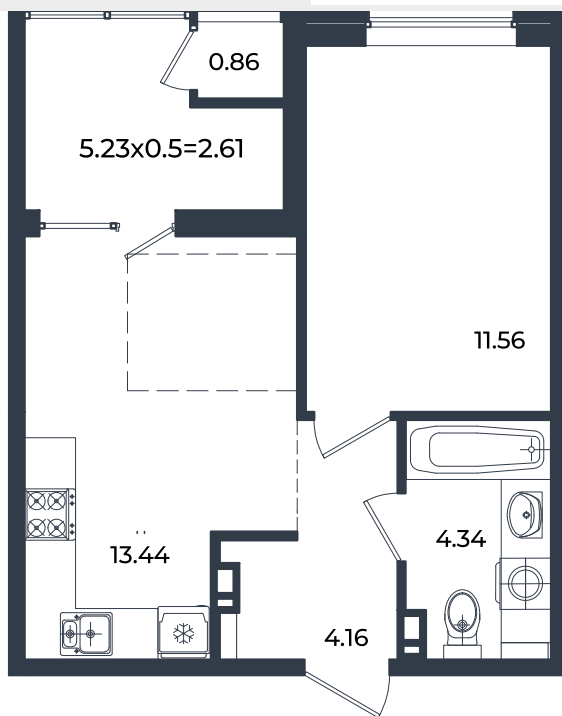

Квартира № 390

1К-квартира 36.97 м²

6 579 560 ₽

Жилой комплекс

Инсити

Адрес

г. Краснодар, ул. им. Кирилла Россинского, 3/1, к.1

Срок сдачи

2026 г.

Проект

Микрорайон «Образцово»

Номер на этаже

390

Этаж

3 из 18

Корпус

Дом 11

Секция

1

Заселение

I квартал 2026 г.

Отделка

Предчистовая

1 этаж