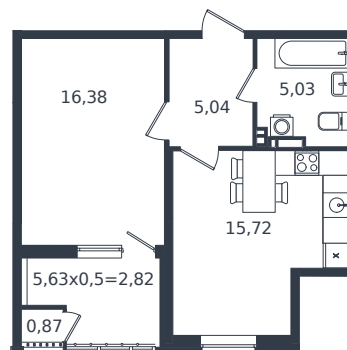

# Квартира № 909

1 этаж

1К-квартира 45.86 м<sup>2</sup>

6 939 787 ₺

Проект  
Номер на этаже  
Этаж  
Корпус  
Секция  
Заселение  
Отделка

Микрорайон «Образцово»  
909  
16 из 21  
Дом 17  
1  
2026 г.  
Готовая отделка