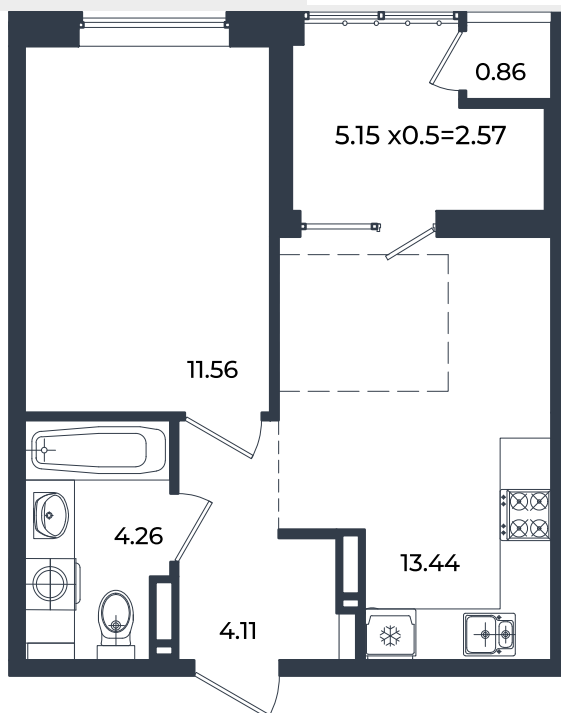

2026 г.

Проект

Микрорайон «Образцово»

Номер на этаже

367

Этаж

18 из 18

Корпус

Дом 11

Секция

1

Заселение

I квартал 2026 г.

Отделка

Предчистовая

1 этаж