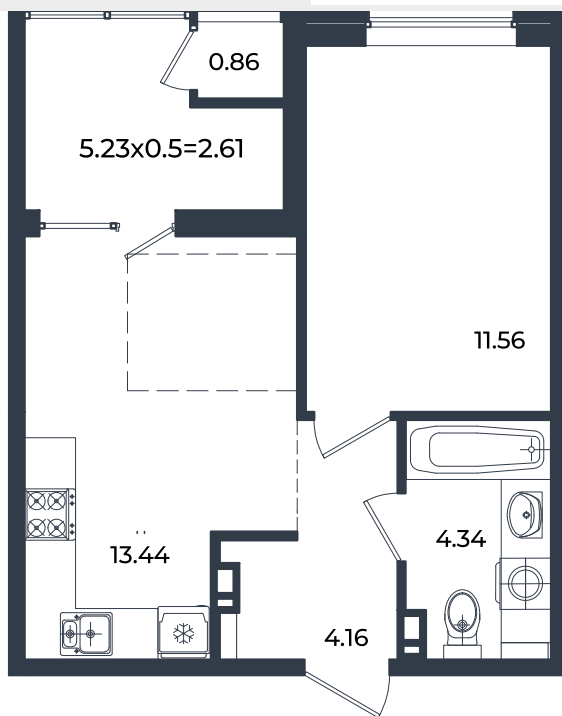

2026 г.

Проект

Микрорайон «Образцово»

Номер на этаже

198

Этаж

4 из 18

Корпус

Дом 11

Секция

1

Заселение

I квартал 2026 г.

Отделка

Предчистовая

1 этаж