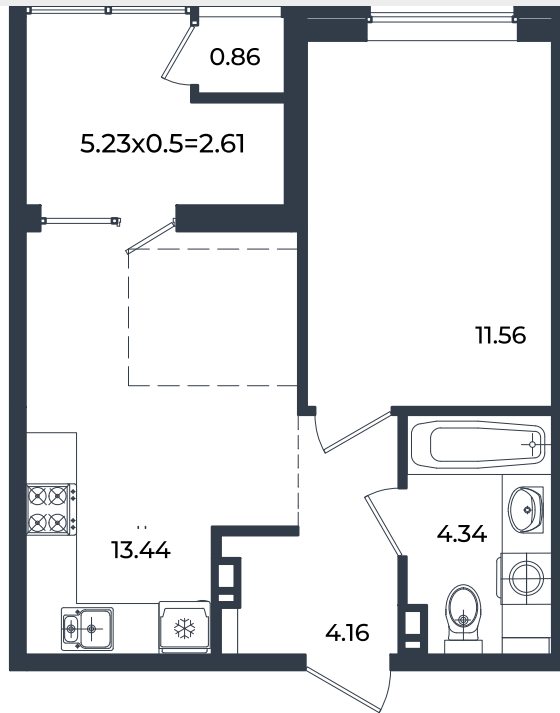

Квартира №198

1К-квартира 36.97 м²

6 284 900 ₽

Жилой комплекс

Инсити

Адрес

г. Краснодар, ул. им. Кирилла Россинского, 3/1, к.1

Срок сдачи

2026 г.

Проект
Номер на этаже
Этаж
Корпус
Секция
Заселение
Отделка

Микрорайон «Образцово»
198
4 из 18
Дом 11
1
I квартал 2026 г.
Предчистовая

1 этаж