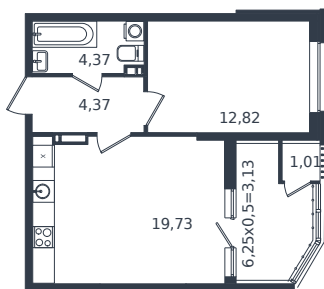

Квартира № 907

1К-квартира 45.43 м²

7 515 750 ₽

Жилой комплекс

Инсити

Адрес

г. Краснодар, ул. им. Кирилла Россинского, 3/1, к.1

Срок сдачи

2026 г.

Проект
Номер на этаже
Этаж
Корпус
Секция
Заселение
Отделка

Микрорайон «Образцово»
907
16 из 21
Дом 17
1
2024 г.
Предчистовая

1 этаж