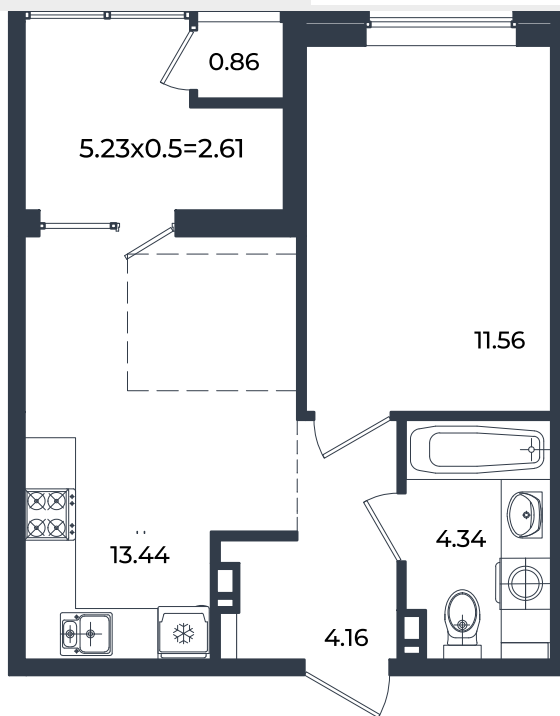

# Квартира №186

1К-квартира 36.97 м<sup>2</sup>

6 578 600 ₽

Жилой комплекс

Инсити

Адрес

г. Краснодар, ул. им. Кирилла Россинского, 3/1, к.1

Срок сдачи

2026 г.

Проект

Микрорайон «Образцово»

Номер на этаже

186

Этаж

3 из 18

Корпус

Дом 11

Секция

1

Заселение

I квартал 2026 г.

Отделка

Предчистовая

1 этаж