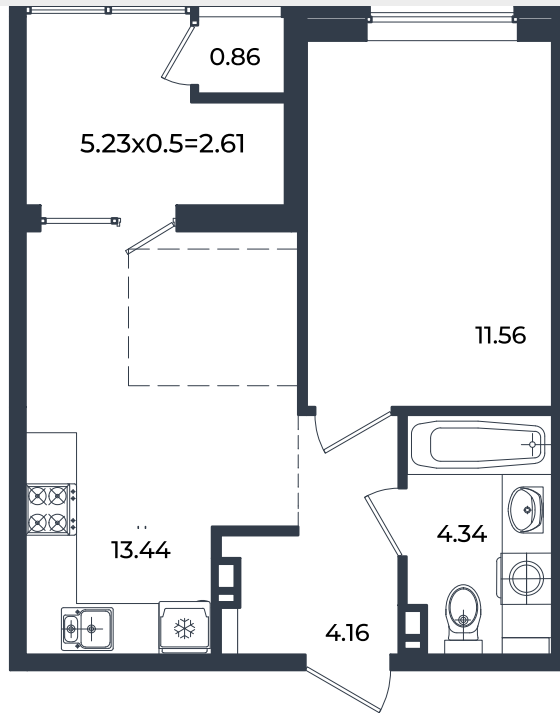

Квартира № 186

1К-квартира 36.97 м²

6 284 900 ₽

Жилой комплекс

Инсити

Адрес

г. Краснодар, ул. им. Кирилла Россинского, 3/1, к.1

Срок сдачи

2026 г.

Проект
Номер на этаже
Этаж
Корпус
Секция
Заселение
Отделка

Микрорайон «Образцово»
186
3 из 18
Дом 11
1
I квартал 2026 г.
Предчистовая

1 этаж