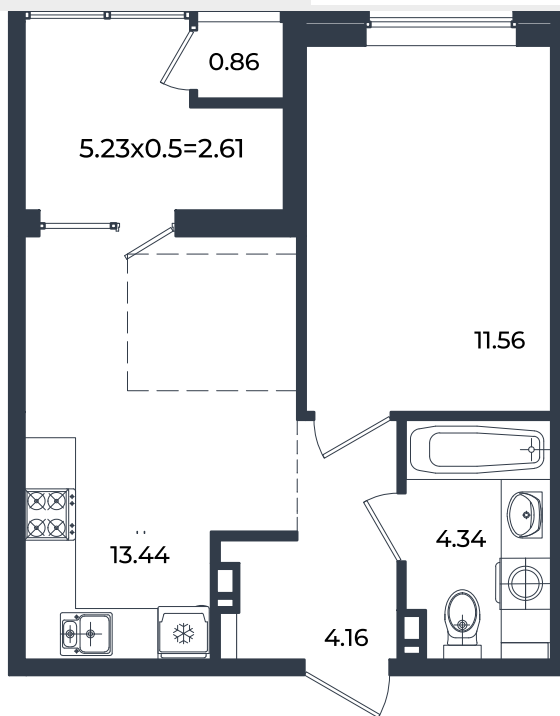

# Квартира №186

1К-квартира 36.97 м<sup>2</sup>

6 284 900 ₽

Жилой комплекс

Инсити

Адрес

г. Краснодар, ул. им. Кирилла Россинского, 3/1, к.1

Срок сдачи

2026 г.

Проект

Микрорайон «Образцово»

Номер на этаже

186

Этаж

3 из 18

Корпус

Дом 11

Секция

1

Заселение

I квартал 2026 г.

Отделка

Предчистовая

1 этаж