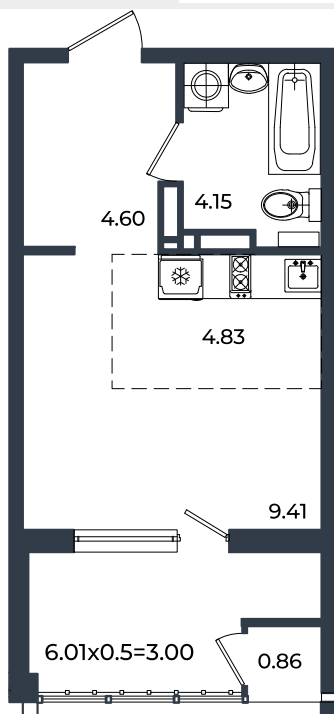

Квартира № 63

Студия 26.85 м²

5 047 800 ₽

Жилой комплекс

Инсити

Адрес

г. Краснодар, ул. им. Кирилла Россинского, 3/1, к.1

Срок сдачи

2026 г.

Проект
Номер на этаже
Этаж
Корпус
Секция
Заселение
Отделка

Микрорайон «Образцово»
63
12
Дом 11
1
I квартал 2026 г.
Предчистовая

1 этаж