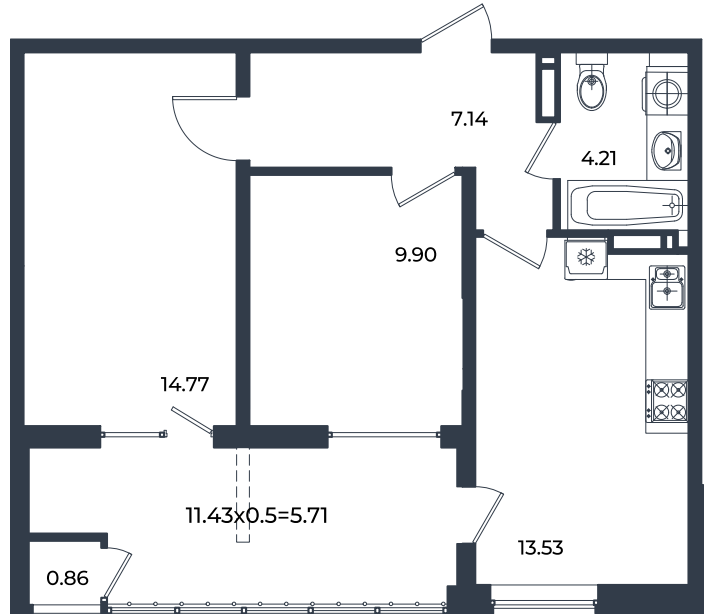

Квартира № 663

2К-квартира 56.12 м²

8 425 250 Р

Жилой комплекс

Инсити

Адрес

г. Краснодар, ул. им. Кирилла Россинского, 3/1, к.1

Срок сдачи

2026 г.

Проект
Номер на этаже
Этаж
Корпус
Секция
Заселение
Отделка

Микрорайон «Образцово»
663
9 из 18
Дом 11
1
I квартал 2026 г.
Предчистовая

1 этаж