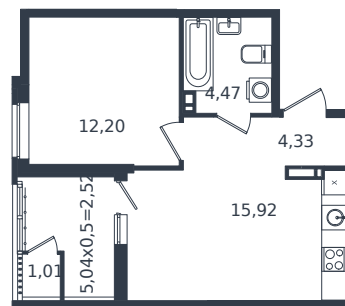

Квартира № 902

1 этаж

1К-квартира 40.45 м²

6 481 055 ₪

Проект	Микрорайон «Образцово»
Номер на этаже	902
Этаж	15 из 21
Корпус	Дом 17
Секция	1
Заселение	2026 г.
Отделка	Готовая отделка

+7(861)210-35-75

ИНСИТИ
ДЕВЕЛОПМЕНТ