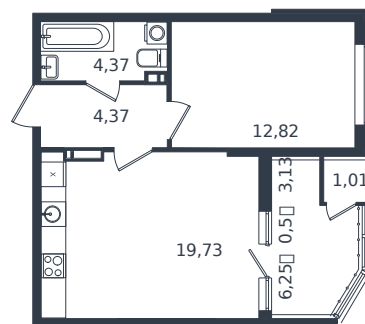

# Квартира № 901

1 этаж

1К-квартира 45.43 м<sup>2</sup>

7 084 340 ₪

Проект  
Номер на этаже  
Этаж  
Корпус  
Секция  
Заселение  
Отделка

Микрорайон «Образцово»  
901  
15 из 21  
Дом 17  
1  
2026 г.  
Готовая отделка