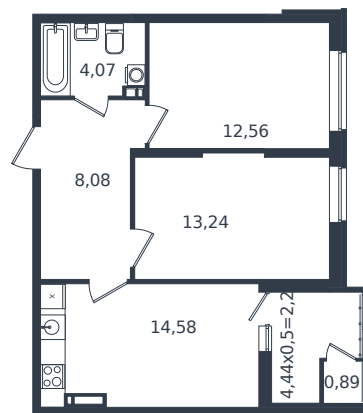

# Квартира № 900

1 этаж

2К-квартира 55.64 м²

7 951 837 ₪

Проект	Микрорайон «Образцово»
Номер на этаже	900
Этаж	15 из 21
Корпус	Дом 17
Секция	1
Заселение	2026 г.
Отделка	Готовая отделка

+7(861)210-35-75

ИНСИТИ  
ДЕВЕЛОПМЕНТ