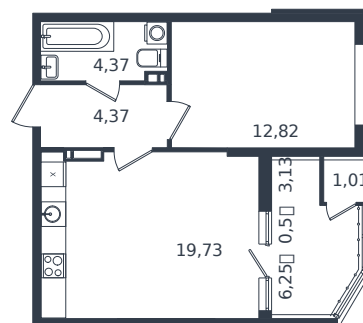

# Квартира № 895

1 этаж

1К-квартира 45.43 м<sup>2</sup>

6 871 801 ₪

Проект	Микрорайон «Образцово»
Номер на этаже	895
Этаж	14 из 21
Корпус	Дом 17
Секция	1
Заселение	2026 г.
Отделка	Готовая отделка

+7(861)210-35-75