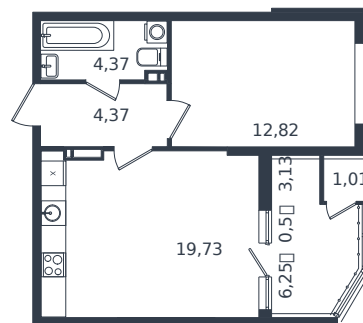

# Квартира № 895

1 этаж

1К-квартира 45.43 м<sup>2</sup>

6 871 801 ₪

Проект	Микрорайон «Образцово»
Номер на этаже	895
Этаж	14 из 21
Корпус	Дом 17
Секция	1
Заселение	2026 г.
Отделка	Готовая отделка

+7(861)210-35-75