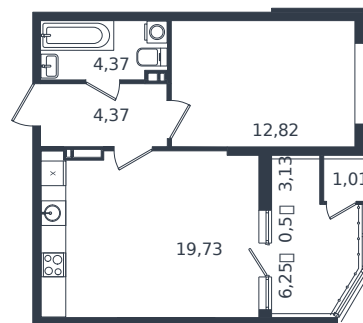

Квартира № 889

1 этаж

1К-квартира 45.43 м²

7 139 136 ₺

Проект
Номер на этаже
Этаж
Корпус
Секция
Заселение
Отделка

Микрорайон «Образцово»
889
13 из 21
Дом 17
1
2026 г.
Готовая отделка

+7(861)210-35-75

ИНСИТИ
ДЕВЕЛОПМЕНТ