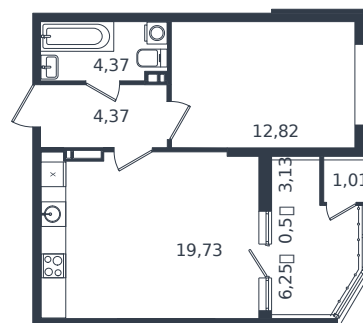

# Квартира № 889

1 этаж

1К-квартира 45.43 м<sup>2</sup>

6 924 953 ₺

Проект	Микрорайон «Образцово»
Номер на этаже	889
Этаж	13 из 21
Корпус	Дом 17
Секция	1
Заселение	2026 г.
Отделка	Готовая отделка

+7(861)210-35-75