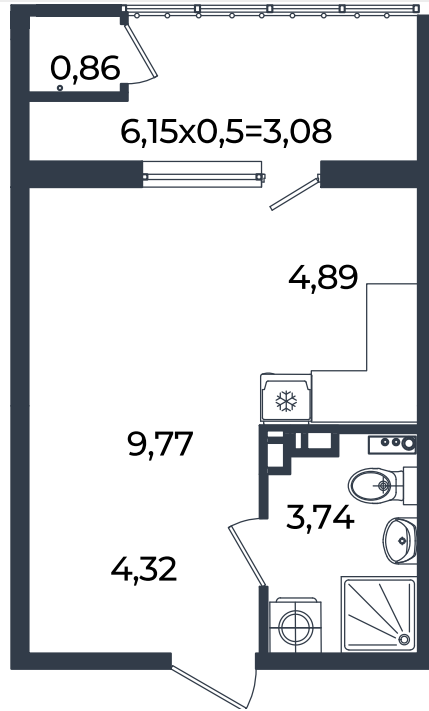

# Квартира № 943

Студия 26.66 м<sup>2</sup>

4 777 472 Р

Жилой комплекс

Инсити

Адрес

г. Краснодар, ул. им. Кирилла Россинского, 3/1, к.1

Срок сдачи

2026 г.

Проект  
Номер на этаже  
Этаж  
Корпус  
Секция  
Заселение  
Отделка

Микрорайон «Образцово»  
943  
18 из 18  
Дом 10  
1  
I квартал 2026 г.  
Предчистовая

1 этаж