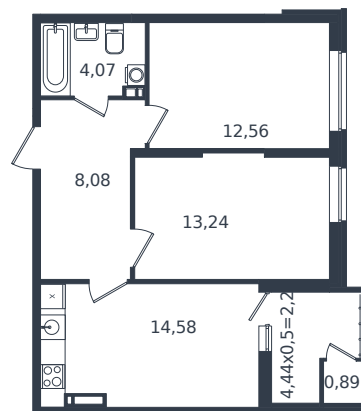

# Квартира № 888

1 этаж

2К-квартира 55.64 м²

8 262 660 ₽

Проект	Микрорайон «Образцово»
Номер на этаже	888
Этаж	13 из 21
Корпус	Дом 17
Секция	1
Заселение	2026 г.
Отделка	Готовая отделка