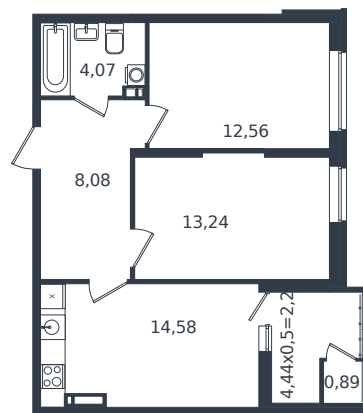

# Квартира № 888

1 этаж

2К-квартира 55.64 м²

8 014 780 ₽

Проект	Микрорайон «Образцово»
Номер на этаже	888
Этаж	13 из 21
Корпус	Дом 17
Секция	1
Заселение	2026 г.
Отделка	Готовая отделка