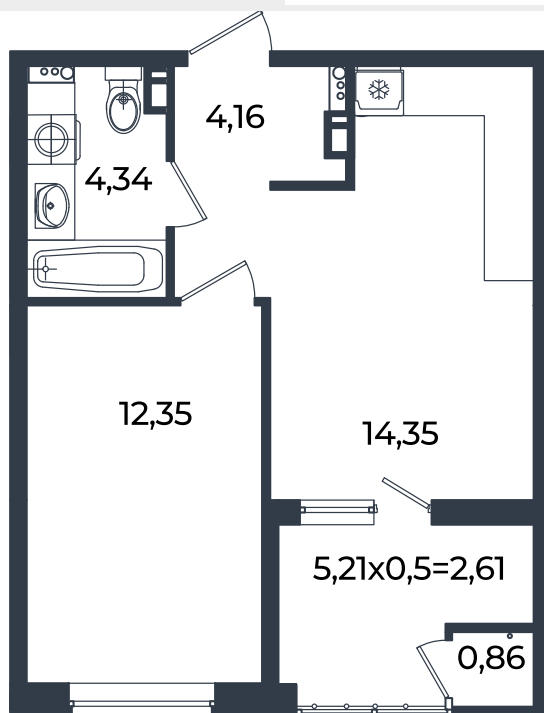

Квартира № 758

1К-квартира 38.67 м²

6 535 230 ₽

Жилой комплекс

Инсити

Адрес

г. Краснодар, ул. им. Кирилла Россинского, 3/1, к.1

Срок сдачи

2026 г.

Проект

Микрорайон «Образцово»

Номер на этаже

758

Этаж

5 из 18

Корпус

Дом 10

Секция

1

Заселение

I квартал 2026 г.

Отделка

Предчистовая

1 этаж