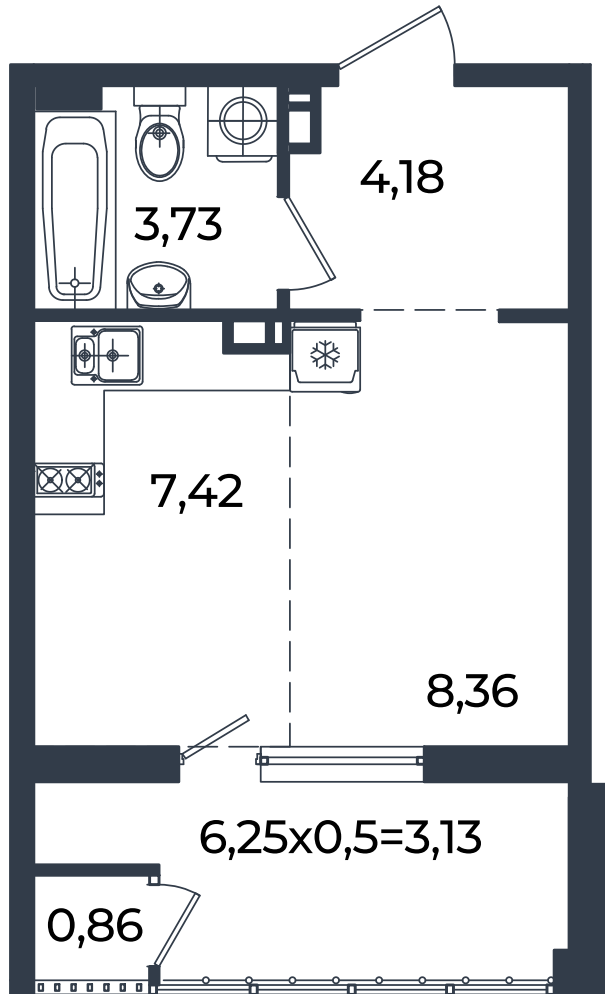

2026 г.

Проект

Микрорайон «Образцово»

Номер на этаже

505

Этаж

4 из 18

Корпус

Дом 10

Секция

1

Заселение

I квартал 2026 г.

Отделка

Предчистовая

1 этаж