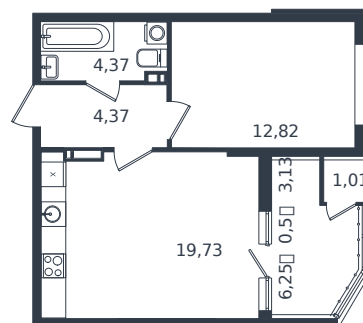

# Квартира № 877

1 этаж

1К-квартира 45.43 м<sup>2</sup>

6 902 173 ₺

Проект	Микрорайон «Образцово»
Номер на этаже	877
Этаж	11 из 21
Корпус	Дом 17
Секция	1
Заселение	2026 г.
Отделка	Готовая отделка

+7(861)210-35-75