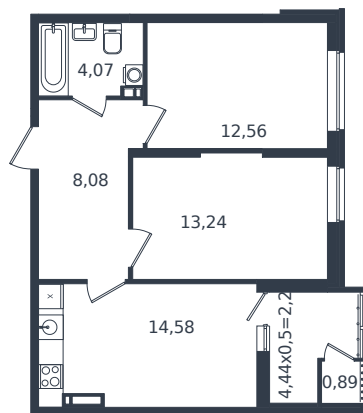

Квартира № 870

1 этаж

2К-квартира 55.64 м²

8 212 190 ₺

Проект	Микрорайон «Образцово»
Номер на этаже	870
Этаж	10 из 21
Корпус	Дом 17
Секция	1
Заселение	2026 г.
Отделка	Готовая отделка