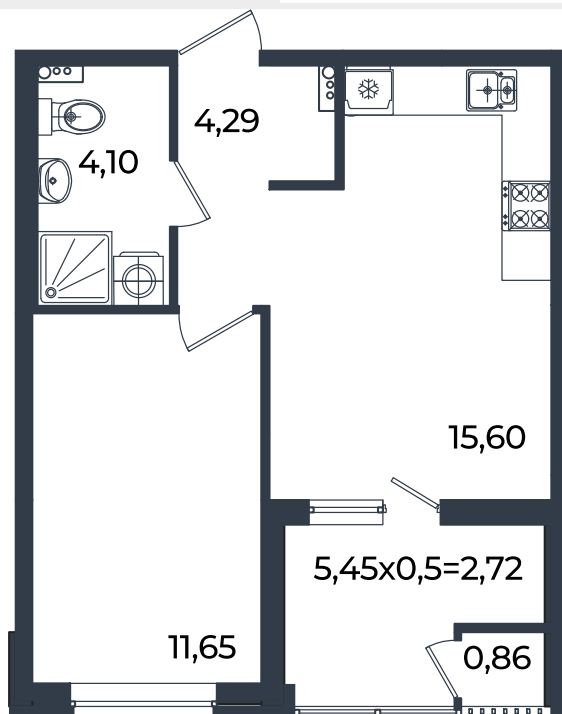

Квартира № 727

1К-квартира 39.22 м²

7 334 140 Р

Жилой комплекс

Инсити

Адрес

г. Краснодар, ул. им. Кирилла Россинского, 3/1, к.1

Срок сдачи

2026 г.

Проект

Микрорайон «Образцово»

Номер на этаже

727

Этаж

2 из 18

Корпус

Дом 10

Секция

1

Заселение

I квартал 2026 г.

Отделка

Предчистовая

1 этаж