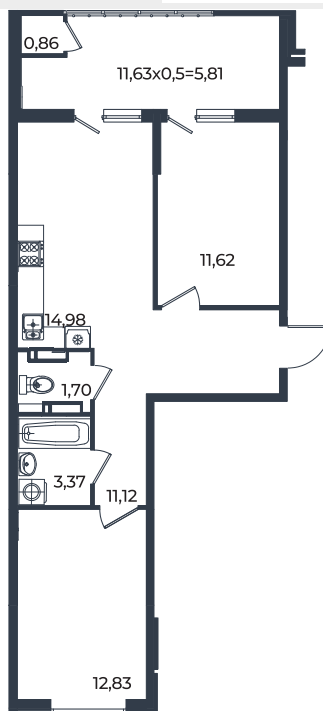

Квартира № 202

2К-квартира 62.29 м²

9 032 050 ₽

Жилой комплекс

Инсити

Адрес

г. Краснодар, ул. им. Кирилла Россинского, 3/1, к.1

Срок сдачи

2026 г.

Проект

Микрорайон «Образцово»

Номер на этаже

202

Этаж

12 из 18

Корпус

Дом 10

Секция

1

Заселение

I квартал 2026 г.

Отделка

Предчистовая

1 этаж