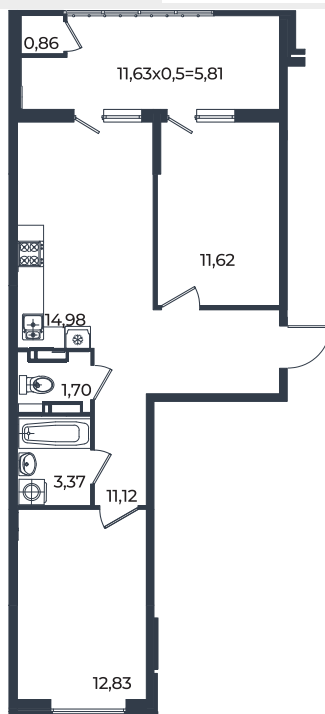

# Квартира № 202

2К-квартира 62.29 м<sup>2</sup>

9 425 450 ₽

Жилой комплекс

Инсити

Адрес

г. Краснодар, ул. им. Кирилла Россинского, 3/1, к.1

Срок сдачи

2026 г.

Проект

Микрорайон «Образцово»

Номер на этаже

202

Этаж

12 из 18

Корпус

Дом 10

Секция

1

Заселение

I квартал 2026 г.

Отделка

Предчистовая

1 этаж