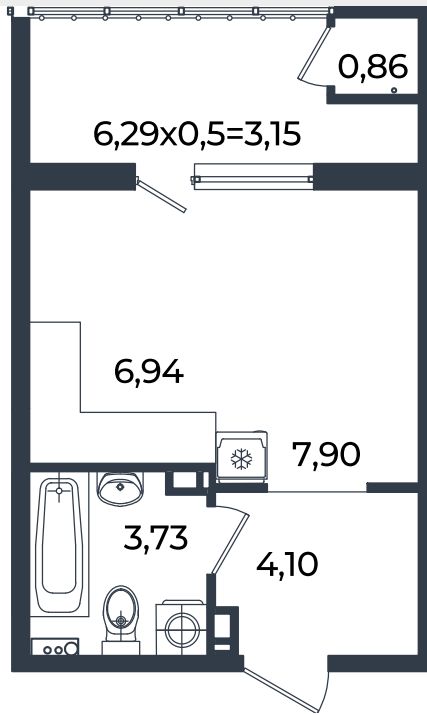

Квартира № 470

Студия 26.68 м²

4 781 056 Р

Жилой комплекс

Инсити

Адрес

г. Краснодар, ул. им. Кирилла Россинского, 3/1, к.1

Срок сдачи

2026 г.

Проект
Номер на этаже
Этаж
Корпус
Секция
Заселение
Отделка

Микрорайон «Образцово»
470
18 из 18
Дом 10
1
I квартал 2026 г.
Предчистовая

1 этаж