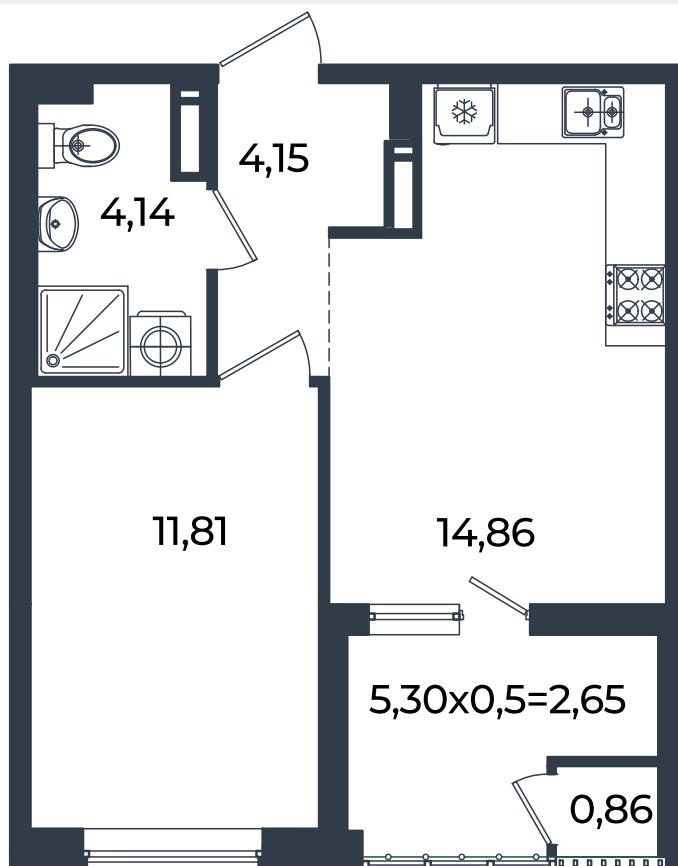

# Квартира № 657

1К-квартира 38.47 м<sup>2</sup>

6 501 430 Р

Жилой комплекс

Инсити

Адрес

г. Краснодар, ул. им. Кирилла Россинского, 3/1, к.1

Срок сдачи

2026 г.

Проект

Микрорайон «Образцово»

Номер на этаже

657

Этаж

14 из 18

Корпус

Дом 10

Секция

1

Заселение

I квартал 2026 г.

Отделка

Предчистовая

1 этаж