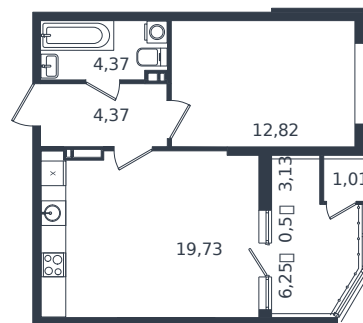

Квартира № 865

1 этаж

1К-квартира 45.43 м²

6 902 173 ₪

Проект	Микрорайон «Образцово»
Номер на этаже	865
Этаж	9 из 21
Корпус	Дом 17
Секция	1
Заселение	2026 г.
Отделка	Готовая отделка

+7(861)210-35-75

 ИНСИТИ
ДЕВЕЛОПМЕНТ