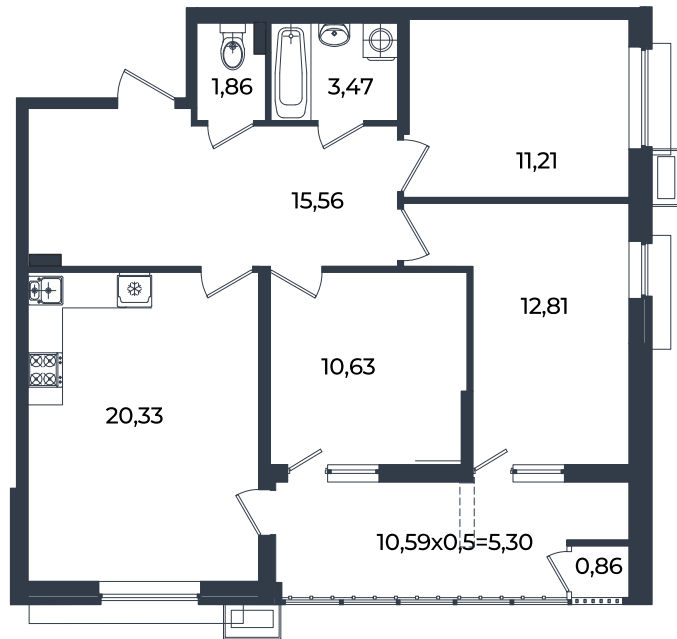

Квартира № 955

ЗК-квартира 82.03 м²

10 992 020 Р

Жилой комплекс

Инсити

Адрес

г. Краснодар, ул. им. Кирилла Россинского, 3/1, к.1

Срок сдачи

2026 г.

Проект
Номер на этаже
Этаж
Корпус
Секция
Заселение
Отделка

Микрорайон «Образцово»
955
2 из 18
Дом 10
1
I квартал 2026 г.
Предчистовая

1 этаж