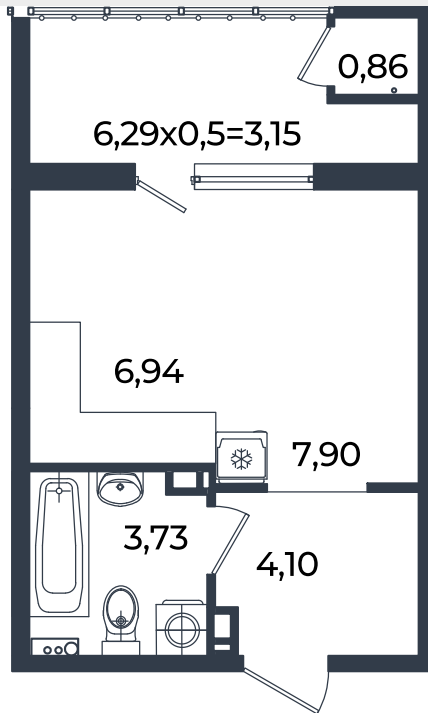

Квартира № 414

Студия 26.68 м²

4 754 376 Р

Жилой комплекс

Инсити

Адрес

г. Краснодар, ул. им. Кирилла Россинского, 3/1, к.1

Срок сдачи

2026 г.

Проект
Номер на этаже
Этаж
Корпус
Секция
Заселение
Отделка

Микрорайон «Образцово»
414
14 из 18
Дом 10
1
I квартал 2026 г.
Предчистовая

1 этаж