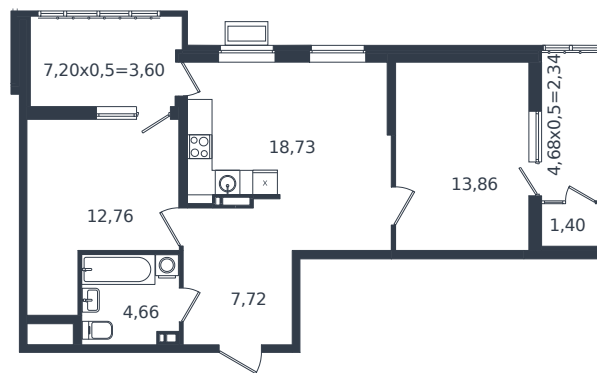

Квартира № 863

1 этаж

2К-квартира 65.07 м²

8 686 362 ₽

Проект	Микрорайон «Образцово»
Номер на этаже	863
Этаж	9 из 21
Корпус	Дом 17
Секция	1
Заселение	2026 г.
Отделка	Готовая отделка