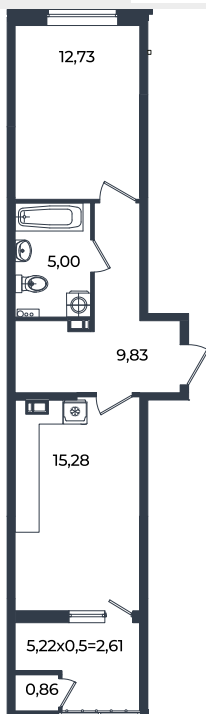

Квартира № 900

1К-квартира 46.31 м²

8 112 600 ₽

Жилой комплекс

Инсити

Адрес

Срок сдачи

2026 г.

Проект

Микрорайон «Образцово»

Номер на этаже

900

Этаж

15 из 18

Корпус

Дом 10

Секция

1

Заселение

I квартал 2026 г.

Отделка

Предчистовая

1 этаж