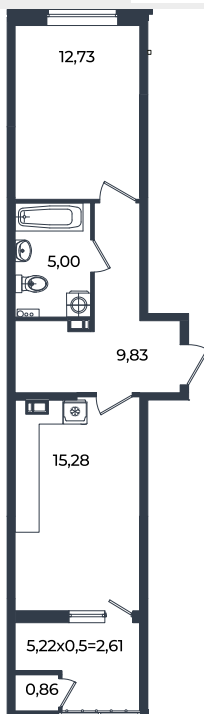

Квартира № 900

1К-квартира 46.31 м²

7 316 980 Р

Жилой комплекс

Инсити

Адрес

г. Краснодар, ул. им. Кирилла Россинского, 3/1, к.1

Срок сдачи

2026 г.

Проект
Номер на этаже
Этаж
Корпус
Секция
Заселение
Отделка

Микрорайон «Образцово»
900
15 из 18
Дом 10
1
I квартал 2026 г.
Предчистовая

1 этаж