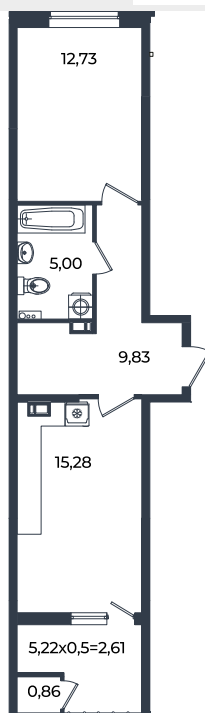

Квартира № 900

1К-квартира 46.31 м²

7 780 080 ₽

Жилой комплекс

Инсити

Адрес

г. Краснодар, ул. им. Кирилла Россинского, 3/1, к.1

Срок сдачи

2026 г.

Проект

Микрорайон «Образцово»

Номер на этаже

900

Этаж

15 из 18

Корпус

Дом 10

Секция

1

Заселение

I квартал 2026 г.

Отделка

Предчистовая

1 этаж