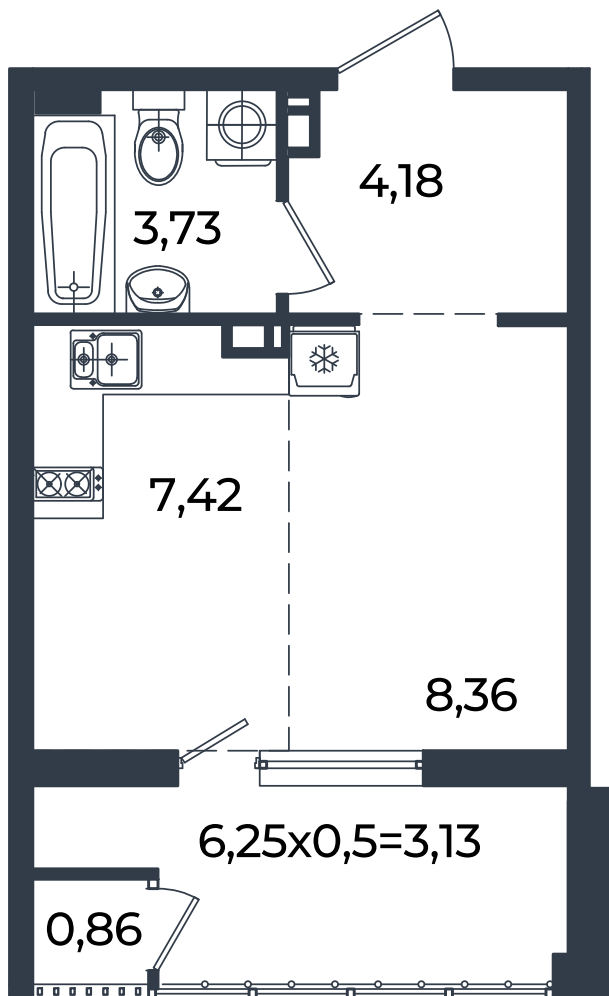

Квартира № 561

Студия 27.68 м²

4 932 576 Р

Жилой комплекс

Инсити

Адрес

Срок сдачи

2026 г.

Проект

Микрорайон «Образцово»

Номер на этаже

561

Этаж

8 из 18

Корпус

Дом 10

Секция

1

Заселение

I квартал 2026 г.

Отделка

Предчистовая

1 этаж