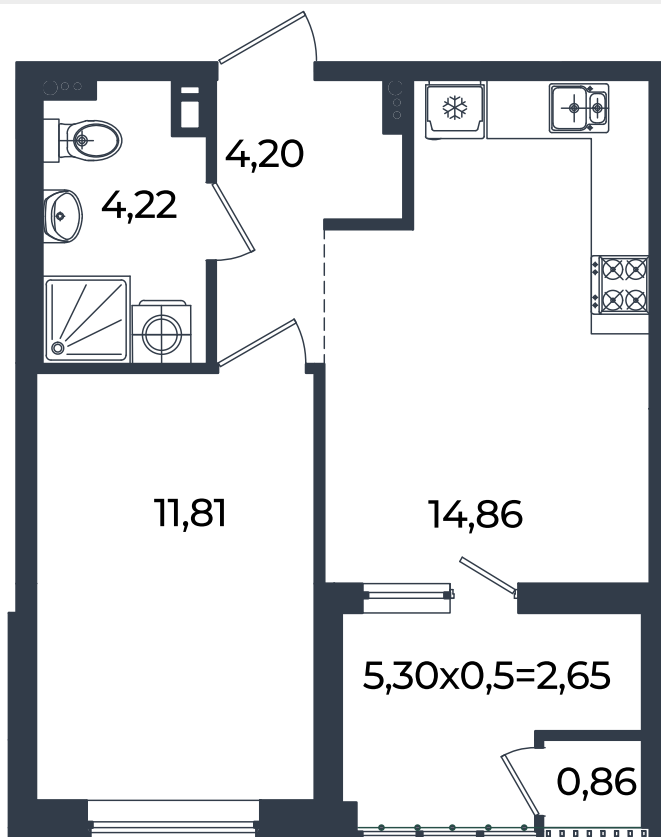

Квартира № 559

1К-квартира 38.6 м²

6 523 400 ₽

Жилой комплекс

Инсити

Адрес

Срок сдачи

2026 г.

Проект

Микрорайон «Образцово»

Номер на этаже

559

Этаж

7 из 18

Корпус

Дом 10

Секция

1

Заселение

I квартал 2026 г.

Отделка

Предчистовая

1 этаж