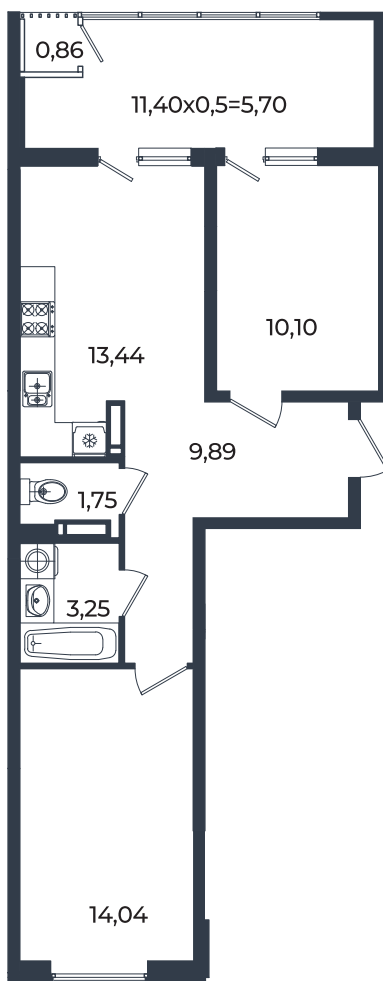

Квартира № 136

2К-квартира 59.03 м²

9 006 180 ₽

Жилой комплекс

Инсити

Адрес

г. Краснодар, ул. им. Кирилла Россинского, 3/1, к.1

Срок сдачи

2026 г.

Проект
Номер на этаже
Этаж
Корпус
Секция
Заселение
Отделка

Микрорайон «Образцово»
136
18 из 18
Дом 10
1
I квартал 2026 г.
Предчистовая

1 этаж