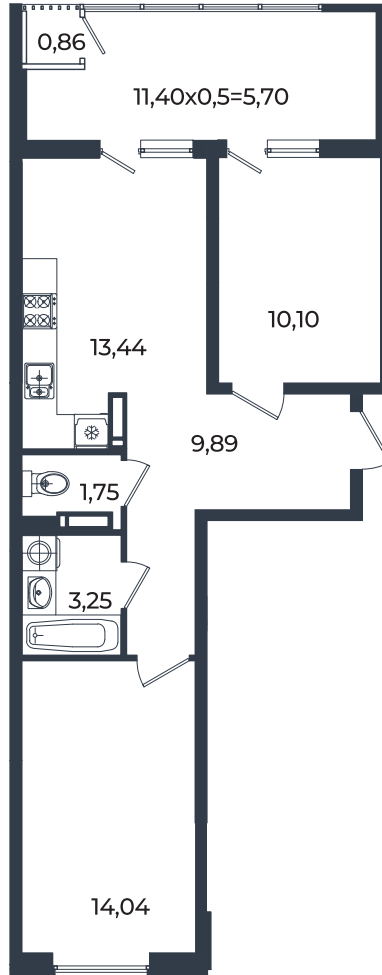

# Квартира № 136

2К-квартира 59.03 м<sup>2</sup>

8 618 380 Р

Жилой комплекс

Инсити

Адрес

г. Краснодар, ул. им. Кирилла Россинского, 3/1, к.1

Срок сдачи

2026 г.

Проект  
Номер на этаже  
Этаж  
Корпус  
Секция  
Заселение  
Отделка

Микрорайон «Образцово»  
136  
18 из 18  
Дом 10  
1  
I квартал 2026 г.  
Предчистовая

1 этаж