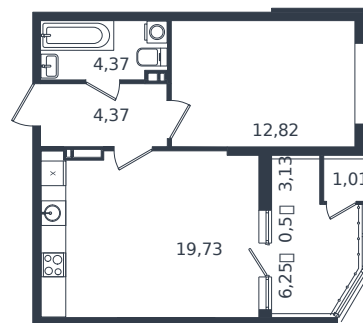

Квартира № 859

1 этаж

1К-квартира 45.43 м²

6 886 987 ₪

Проект	Микрорайон «Образцово»
Номер на этаже	859
Этаж	8 из 21
Корпус	Дом 17
Секция	1
Заселение	2026 г.
Отделка	Готовая отделка

+7(861)210-35-75

ИНСИТИ
ДЕВЕЛОПМЕНТ