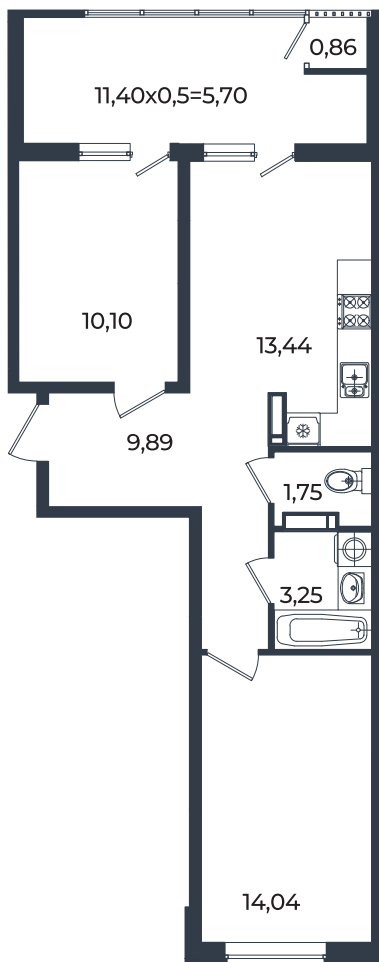

Квартира № 105

2К-квартира 59.03 м²

8 775 450 Р

Жилой комплекс

Инсити

Адрес

Срок сдачи

2026 г.

Проект

Микрорайон «Образцово»

Номер на этаже

105

Этаж

11 из 18

Корпус

Дом 10

Секция

1

Заселение

I квартал 2026 г.

Отделка

Предчистовая

1 этаж