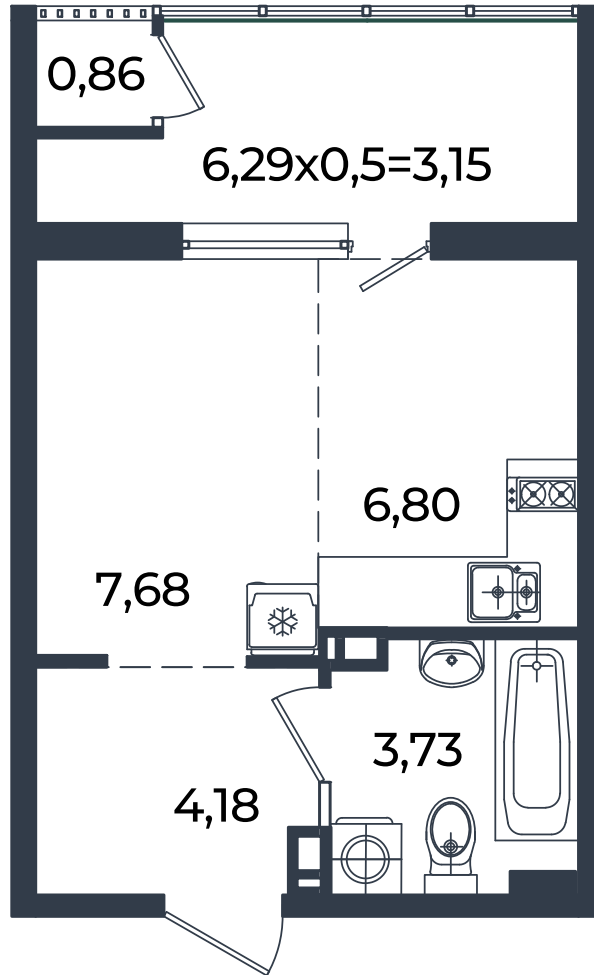

2026 г.

Проект

Микрорайон «Образцово»

Номер на этаже

511

Этаж

4 из 18

Корпус

Дом 10

Секция

1

Заселение

I квартал 2026 г.

Отделка

Предчистовая

1 этаж