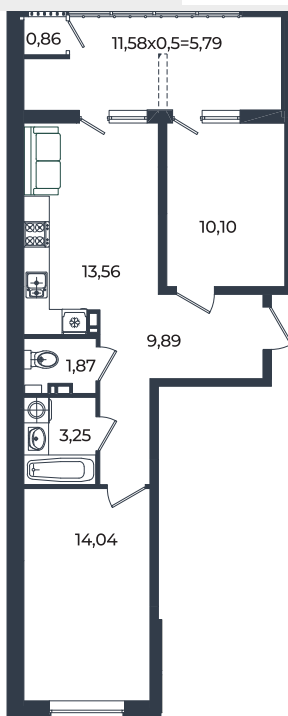

# Квартира № 8

2К-квартира 59.36 м<sup>2</sup>

9 060 800 ₽

Жилой комплекс

Инсити

Адрес

г. Краснодар, ул. им. Кирилла Россинского, 3/1, к.1

Срок сдачи

2026 г.

Проект  
Номер на этаже  
Этаж  
Корпус  
Секция  
Заселение  
Отделка

Микрорайон «Образцово»  
8  
3 из 18  
Дом 10  
1  
I квартал 2026 г.  
Предчистовая

1 этаж