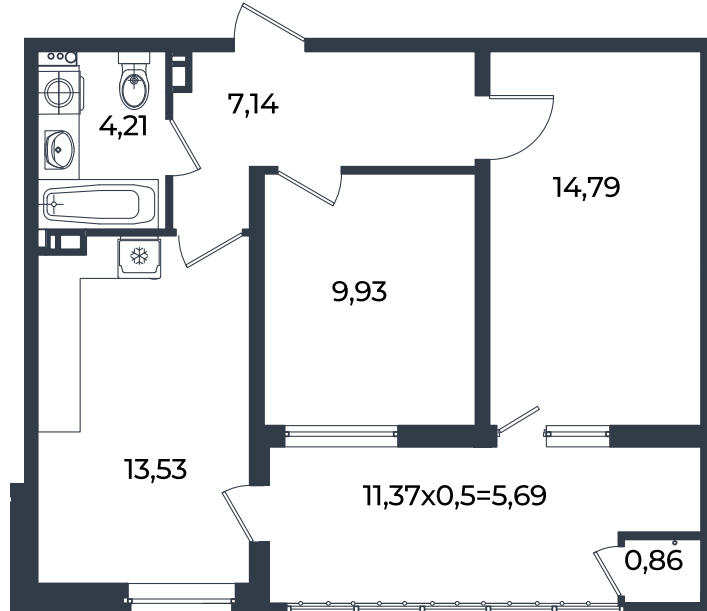

Квартира № 952

2К-квартира 56.15 м²

8 030 000 ₽

Жилой комплекс

Инсити

Адрес

г. Краснодар, ул. им. Кирилла Россинского, 3/1, к.1

Срок сдачи

2026 г.

Проект
Номер на этаже
Этаж
Корпус
Секция
Заселение
Отделка

Микрорайон «Образцово»
952
18 из 18
Дом 10
1
I квартал 2026 г.
Предчистовая

1 этаж