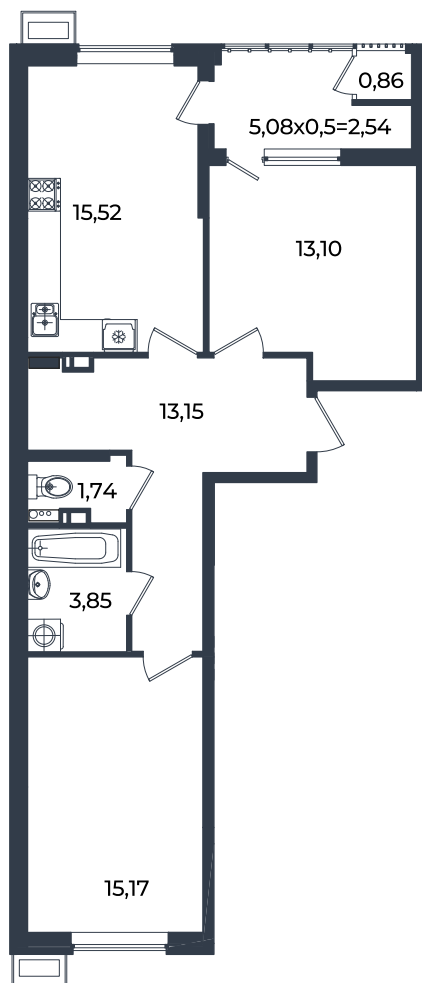

Квартира № 976

2К-квартира 65.93 м²

8 307 180 Р

Жилой комплекс

Инсити

Адрес

г. Краснодар, ул. им. Кирилла Россинского, 3/1, к.1

Срок сдачи

2026 г.

Проект

Микрорайон «Образцово»

Номер на этаже

976

Этаж

5 из 18

Корпус

Дом 10

Секция

1

Заселение

I квартал 2026 г.

Отделка

Предчистовая

1 этаж